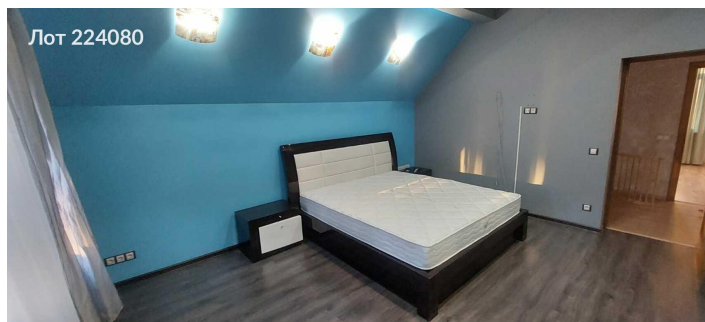

Лот 224080

Лот 224080