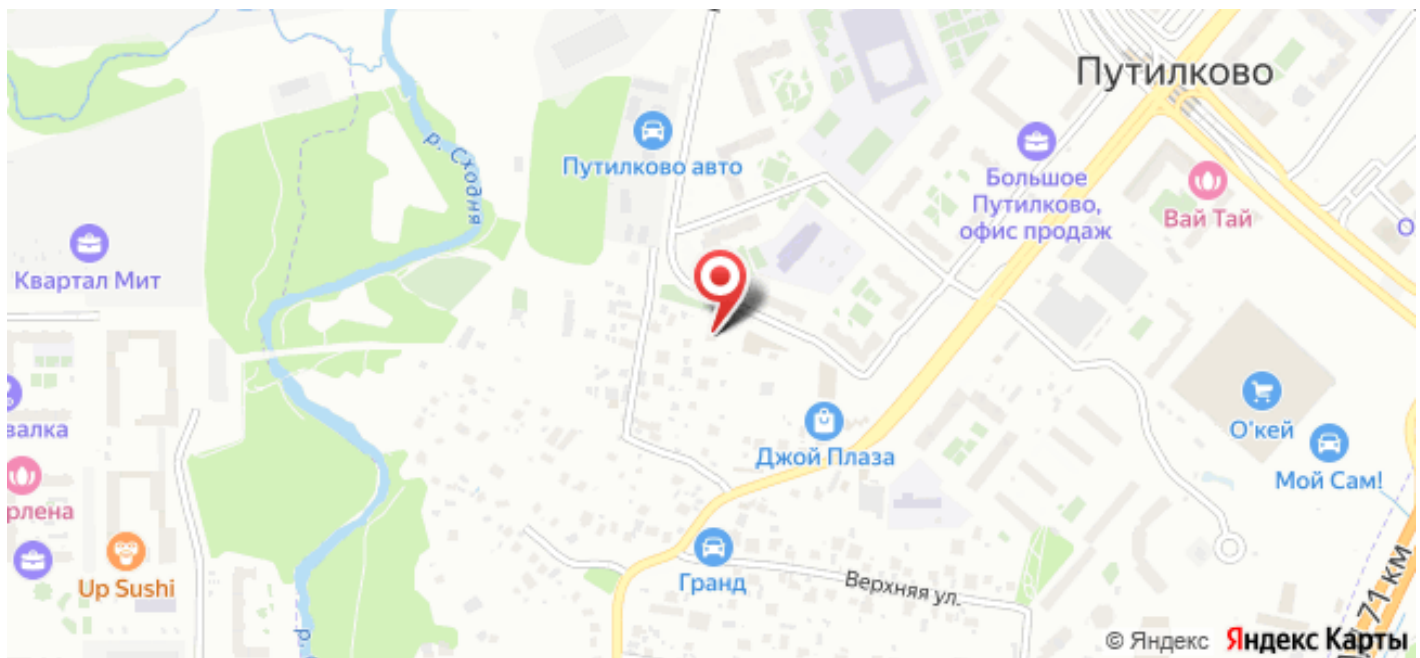

Продается дом
109 999 999 рублей

Предлагаем вашему вниманию просторный, красивый коттедж, расположенный в городе Путилково, всего в 500 метрах от МКАД. Удобное местоположение обеспечивает быстрый доступ к основным трассам, включая Ленинградское и Волоколамское шоссе, а также регулярное сообщение с четырьмя станциями метро. Это идеальное место для тех, кто ценит спокойствие загородной жизни с близостью к столице. Площадь дома составляет 400 м². Дизайнерский ремонт выполнен с особым вкусом, а дом полностью укомплектован всем необходимым для комфортного проживания: мебелью, техникой и интернетом на выделенной линии. Участок площадью 15 соток обрамлен ухоженным ландшафтным дизайном с плодовыми деревьями и хвойными растениями, что делает его идеальным для отдыха на свежем воздухе. На территории есть четыре парковочных места и отдельно стоящая двухэтажная баня с эксклюзивным дизайном ручной работы, а также сауна в доме. В шаговой доступности находятся супермаркеты, маленькие магазины и аквапарк "Термоленд", что делает жизнь в этом районе еще более комфортной. Это замечательная возможность сочетать загородное спокойствие с городскими удобствами!

Тип сделки	Продажа	Шоссе	Ленинградское шоссе
Тип недвижимости	Загородная	Расстояние до МКАД	5 км.
Подтип	дом	Площадь участка	15 сот.
Метро	Пятницкое шоссе	Сан. узел	В доме
Путь до метро	На автомобиле	Баня	Да
Время до метро	4 мин.	Возможность постоянного проживания	Да
Этажей	3	Электричество	Да
Общая площадь	400 м ²	Канализация	Да
Количество спален	8	Водоснабжение	Да
Ремонт	Дизайнерский	Газ	Да
Год постройки	2012 г.	Тип дома	Кирпичный
категория земли	земли поселений	Ипотека	Да
Шоссе	Путилковское шоссе	Добавлено	2026-01-19 12:27:12
Расстояние до МКАД	1 км.		