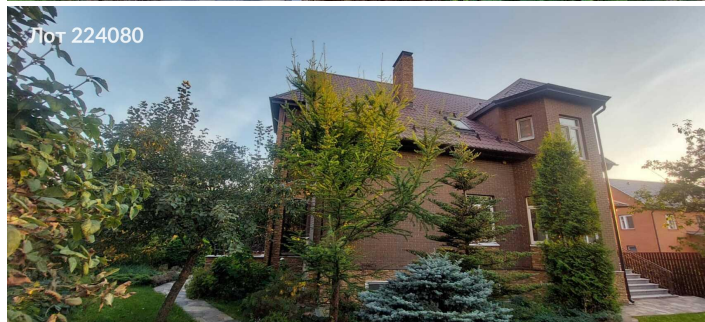

Продается дом
109 999 999 рублей

Предлагаем вашему вниманию просторный, красивый коттедж, расположенный в городе Путилково, всего в 500 метрах от МКАД. Удобное местоположение обеспечивает быстрый доступ к основным трассам, включая Ленинградское и Волоколамское шоссе, а также регулярное сообщение с четырьмя станциями метро. Это идеальное место для тех, кто ценит спокойствие загородной жизни с близостью к столице. Площадь дома составляет 400 м². Дизайнерский ремонт выполнен с особым вкусом, а дом полностью укомплектован всем необходимым для комфортного проживания: мебелью, техникой и интернетом на выделенной линии. Участок площадью 15 соток обрамлен ухоженным ландшафтным дизайном с плодовыми деревьями и хвойными растениями, что делает его идеальным для отдыха на свежем воздухе. На территории есть четыре парковочных места и отдельно стоящая двухэтажная баня с эксклюзивным дизайном ручной работы, а также сауна в доме. В шаговой доступности находятся супермаркеты, маленькие магазины и аквапарк "Термоленд", что делает жизнь в этом районе еще более комфортной. Это замечательная возможность сочетать загородное спокойствие с городскими удобствами!

Тип сделки	Продажа	Шоссе	Ленинградское шоссе
Тип недвижимости	Загородная	Расстояние до МКАД	5 км.
Подтип	дом	Площадь участка	15 сот.
Метро	Пятницкое шоссе	Сан. узел	В доме
Путь до метро	На автомобиле	Баня	Да
Время до метро	4 мин.	Возможность постоянного проживания	Да
Этажей	3	Электричество	Да
Общая площадь	400 м ²	Канализация	Да
Количество спален	8	Водоснабжение	Да
Ремонт	Дизайнерский	Газ	Да
Год постройки	2012 г.	Тип дома	Кирпичный
категория земли	земли поселений	Ипотека	Да
Шоссе	Путилковское шоссе	Добавлено	2026-01-19 12:27:12
Расстояние до МКАД	1 км.		