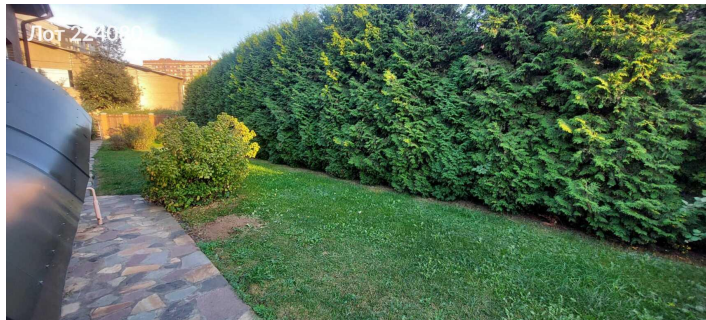

Продается дом
109 999 999 рублей

Предлагаем вашему вниманию просторный, красивый коттедж, расположенный в городе Путилково, всего в 500 метрах от МКАД. Удобное местоположение обеспечивает быстрый доступ к основным трассам, включая Ленинградское и Волоколамское шоссе, а также регулярное сообщение с четырьмя станциями метро. Это идеальное место для тех, кто ценит спокойствие загородной жизни с близостью к столице. Площадь дома составляет 400 м². Дизайнерский ремонт выполнен с особым вкусом, а дом полностью укомплектован всем необходимым для комфортного проживания: мебелью, техникой и интернетом на выделенной линии. Участок площадью 15 соток обрамлен ухоженным ландшафтным дизайном с плодовыми деревьями и хвойными растениями, что делает его идеальным для отдыха на свежем воздухе. На территории есть четыре парковочных места и отдельно стоящая двухэтажная баня с эксклюзивным дизайном ручной работы, а также сауна в доме. В шаговой доступности находятся супермаркеты, маленькие магазины и аквапарк "Термоленд", что делает жизнь в этом районе еще более комфортной. Это замечательная возможность сочетать загородное спокойствие с городскими удобствами!

Тип сделки	Продажа	Шоссе	Ленинградское шоссе
Тип недвижимости	Загородная	Расстояние до МКАД	5 км.
Подтип	дом	Площадь участка	15 сот.
Метро	Пятницкое шоссе	Сан. узел	В доме
Путь до метро	На автомобиле	Баня	Да
Время до метро	4 мин.	Возможность постоянного проживания	Да
Этажей	3	Электричество	Да
Общая площадь	400 м ²	Канализация	Да
Количество спален	8	Водоснабжение	Да
Ремонт	Дизайнерский	Газ	Да
Год постройки	2012 г.	Тип дома	Кирпичный
категория земли	земли поселений	Ипотека	Да
Шоссе	Путилковское шоссе	Добавлено	2026-01-19 12:27:12
Расстояние до МКАД	1 км.		