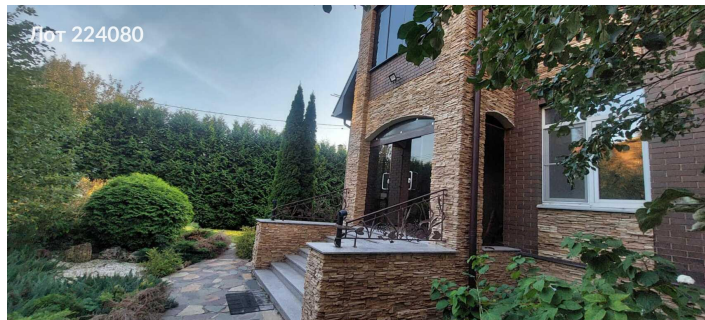

Продается дом
109 999 999 рублей

Предлагаем вашему вниманию просторный, красивый коттедж, расположенный в городе Путилково, всего в 500 метрах от МКАД. Удобное местоположение обеспечивает быстрый доступ к основным трассам, включая Ленинградское и Волоколамское шоссе, а также регулярное сообщение с четырьмя станциями метро. Это идеальное место для тех, кто ценит спокойствие загородной жизни с близостью к столице. Площадь дома составляет 400 м². Дизайнерский ремонт выполнен с особым вкусом, а дом полностью укомплектован всем необходимым для комфортного проживания: мебелью, техникой и интернетом на выделенной линии. Участок площадью 15 соток обрамлен ухоженным ландшафтным дизайном с плодовыми деревьями и хвойными растениями, что делает его идеальным для отдыха на свежем воздухе. На территории есть четыре парковочных места и отдельно стоящая двухэтажная баня с эксклюзивным дизайном ручной работы, а также сауна в доме. В шаговой доступности находятся супермаркеты, маленькие магазины и аквапарк "Термоленд", что делает жизнь в этом районе еще более комфортной. Это замечательная возможность сочетать загородное спокойствие с городскими удобствами!

Тип сделки	Продажа	Шоссе	Ленинградское шоссе
Тип недвижимости	Загородная	Расстояние до МКАД	5 км.
Подтип	дом	Площадь участка	15 сот.
Метро	Пятницкое шоссе	Сан. узел	В доме
Путь до метро	На автомобиле	Баня	Да
Время до метро	4 мин.	Возможность постоянного проживания	Да
Этажей	3	Электричество	Да
Общая площадь	400 м ²	Канализация	Да
Количество спален	8	Водоснабжение	Да
Ремонт	Дизайнерский	Газ	Да
Год постройки	2012 г.	Тип дома	Кирпичный
категория земли	земли поселений	Ипотека	Да
Шоссе	Путилковское шоссе	Добавлено	2026-01-19 12:27:12
Расстояние до МКАД	1 км.		