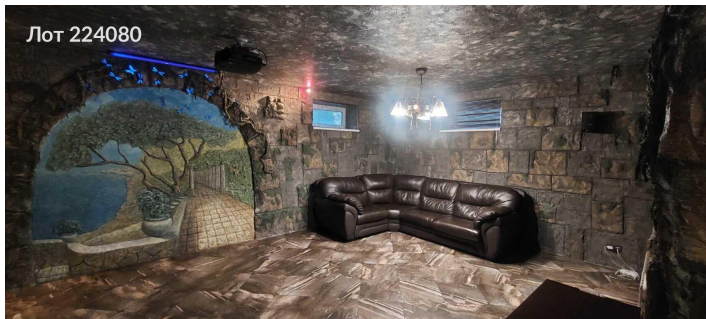

Лот 224080

Лот 224080