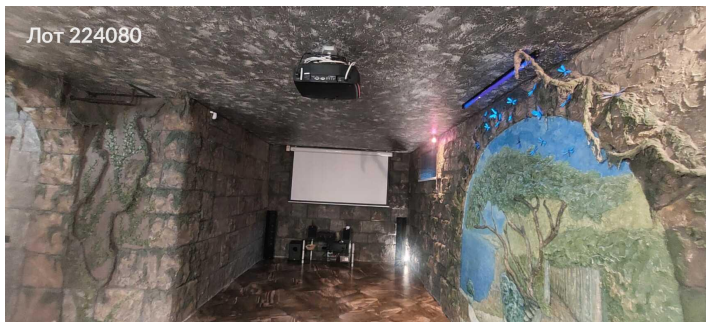

Лот 224080

Лот 224080